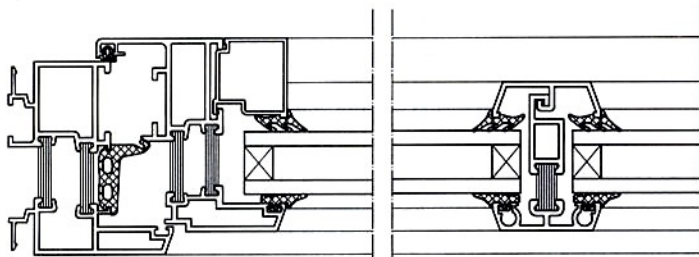

Tradition und Fortschritt schließen einander nicht aus. Der Beweis: das neue Gebäude des renommierten Bekleidungshauses »Mansfeld« in Menden. Ein Beispiel gelungener Architektur in alten Stadtkernen. Eines, das zeigt, daß der Gegensatz zwischen gewachsenem historischem Stadtbild und anspruchsvoller, moderner Architektur gar nicht so groß ist und überhaupt mit Phantasie und großem Können harmonisch gelöst werden kann.

Sprossenfenster. Dadurch wird eine sehr filigrane Gestaltung der gesamten Außenflächen erreicht.

Für die Lösung der anspruchsvollen Fassadenarchitektur wurden weiße Aluminium-Profile der Serie HUECK 2.1 eingesetzt. Diese bewährte Serie erlaubt mit einer Bautiefe von 60 mm eine Vielzahl unterschiedlichster Konstruktionsmöglichkeiten, wie dies beispielsweise die verschiedenen Fensterarten des Bekleidungshauses »Mansfeld« zeigen.

Einen detaillierten Objektbericht können Sie anfordern bei der Abteilung Information (Telefon 023 51 / 151-614); eine technische Beratung über die Serie HUECK 2.1 erhalten Sie von der Objektteilung (Telefon 023 51 / 151-330).

Das neue Haus ist ein Solitärgebäude mit vielen Außenseiten, die klar durch Achsen gegliedert sind. Die Dachflächen wurden unter 60 Grad steil gestellt und mit Naturschiefer gedeckt. Oben sind schlanke, hohe, im oberen Teil halbrunde, mit Kupfer abgedeckte Gauben zu finden. Über den vorgezogenen Erkern in den beiden oberen Geschossen wurden überdachte Freisitze angelegt. In gleicher Höhe findet man zudem schmale, hohe Fenster, die über 35 cm zurückliegen. Hier ergeben sich bei Sonnenwetter reizvolle, durch Abschattungen erzielte Wirkungen. Bis auf die Schaufenster sind alle Fenster mit Kämpfern ausgebildete