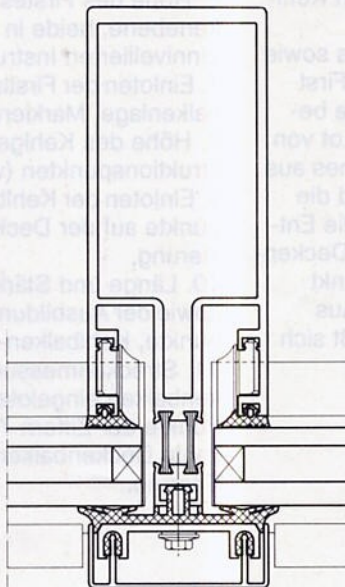

Einen detaillierten Objektbericht können Sie anfordern bei der Abteilung Information (Telefon 02351/151-614); eine technische Beratung über die Serie HUECK KF 60 erhalten Sie von der Objektabteilung (Telefon 02351/151-330).

**Eduard Hueck
Postfach 1868
5880 Lüdenscheid**

HUECK