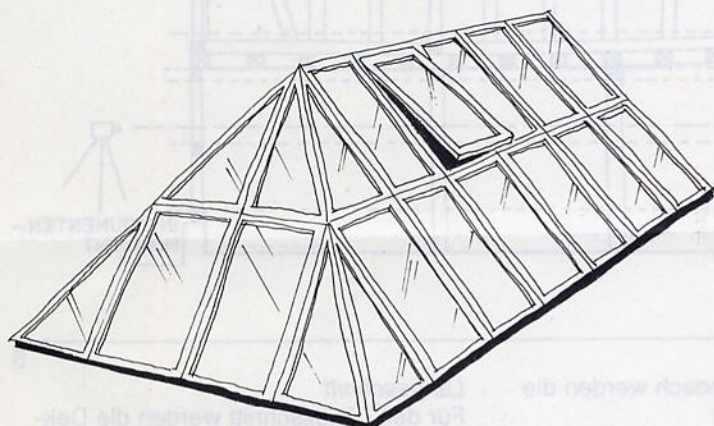

2. Objektbericht

Architektur mit HUECK

Glasarchitektur, die Zeichen setzt: Zeichen der Versöhnung und der Hoffnung. Glas und Aluminium als Glanzlichter einer architektonischen Leistung, die mehr als nur funktionelle Ansprüche in den Vordergrund stellt – die auch den Versuch wagt, Tradition und Geschichte in die Gegenwart zu transportieren. Das neue Jüdische Gemeindezentrum in Frankfurt ist ein realer Beweis dafür.

lichung der anspruchsvollen Glasarchitektur der Dachkonstruktion wurde die Serie HUECK KF 60 eingesetzt.

Diese Fassadenkonstruktion in Pfosten-Riegel-Bauweise eignet sich in besonderem Maße für alle Formen von Kuppel-Fassaden.

Für die teilweise bis zu 14 m hohen Giebelwände des Jüdischen Gemeindezentrums wurde die Serie HUECK VF 70 eingesetzt: Eine Serie, die Verglasungen und Füllungen von der Senkrechten bis zu einer Neigung von 40° ermöglicht und sich bei der Konstruktion von Vorhang-, Hallenwand- oder Glasdachausführungen bewährt hat.