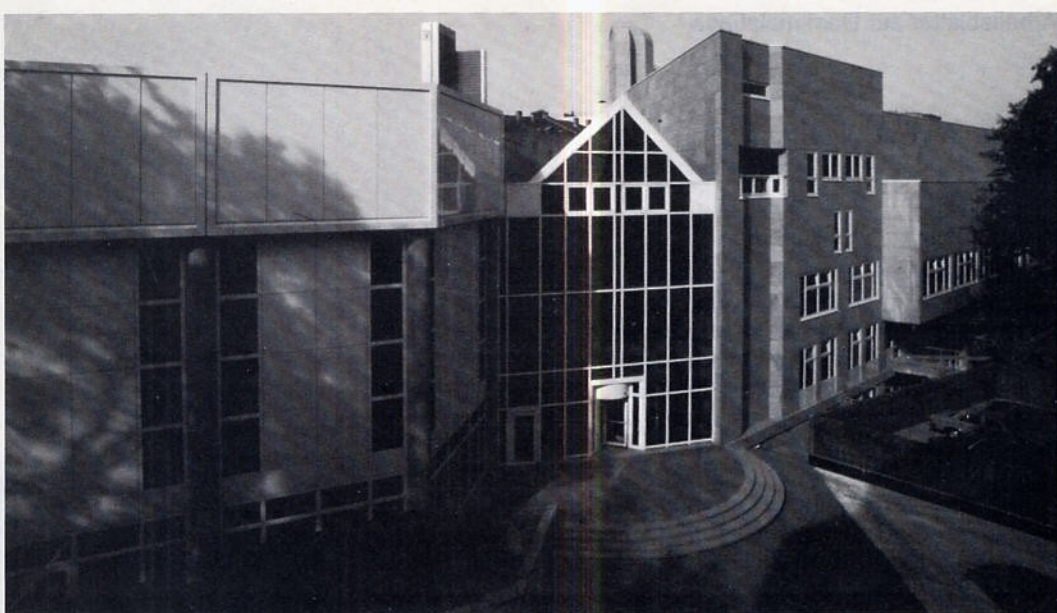

2. Objektbericht

Architektur mit HUECK

Glasarchitektur, die Zeichen setzt: Zeichen der Versöhnung und der Hoffnung. Glas und Aluminium als Glanzlichter einer architektonischen Leistung, die mehr als nur funktionelle Ansprüche in den Vordergrund stellt – die auch den Versuch wagt, Tradition und Geschichte in die Gegenwart zu transportieren. Das neue Jüdische Gemeindezentrum in Frankfurt ist ein realer Beweis dafür.

lichung der anspruchsvollen Glasarchitektur der Dachkonstruktion wurde die Serie HUECK KF 60 eingesetzt.

Diese Fassadenkonstruktion in Pfosten-Riegel-Bauweise eignet sich in besonderem Maße für alle Formen von Kuppel-Fassaden.

Für die teilweise bis zu 14 m hohen Giebelwände des Jüdischen Gemeindezentrums wurde die Serie HUECK VF 70 eingesetzt: Eine Serie, die Verglasungen und Füllungen von der Senkrechten bis zu einer Neigung von 40° ermöglicht und sich bei der Konstruktion von Vorhang-, Hallenwand- oder Glasdachausführungen bewährt hat.